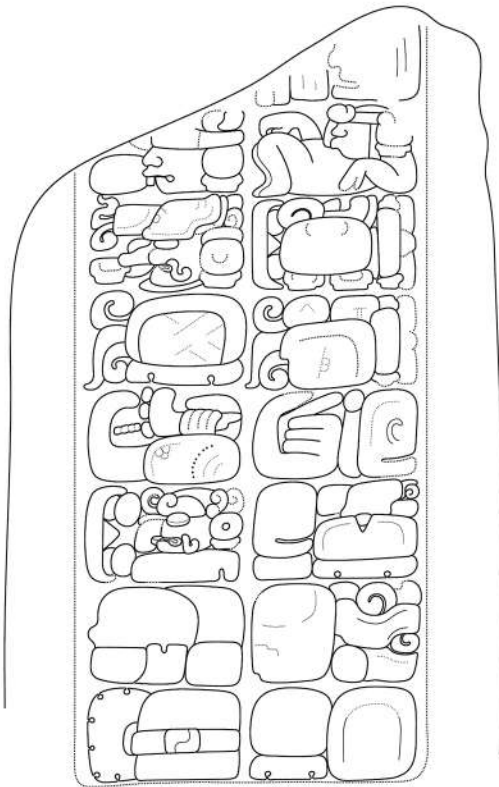

'Marcador' del Grupo 6C-XVI, Tikal, Lado b
(dibujo de David Stuart)

Tikal, Estela 4 (dibujo de William Coe)

Tikal, Estela 31, seccion E5-F27

Uaxactun, Estela 4 (dibujo de Alexander Safronov)

A B C D E F G H I

Texto sobre «Hombre de Tikal» (dibujo de Rene Ozaeta)

Tikal, Estela 31, secciones A5-B25 y G7-H24
(dibujo de William Coe)

Tikal, Estela 1, reverso

Tikal, Estela 2, reverso

El Zapote, Estela 5,
lado izquierdo y frente