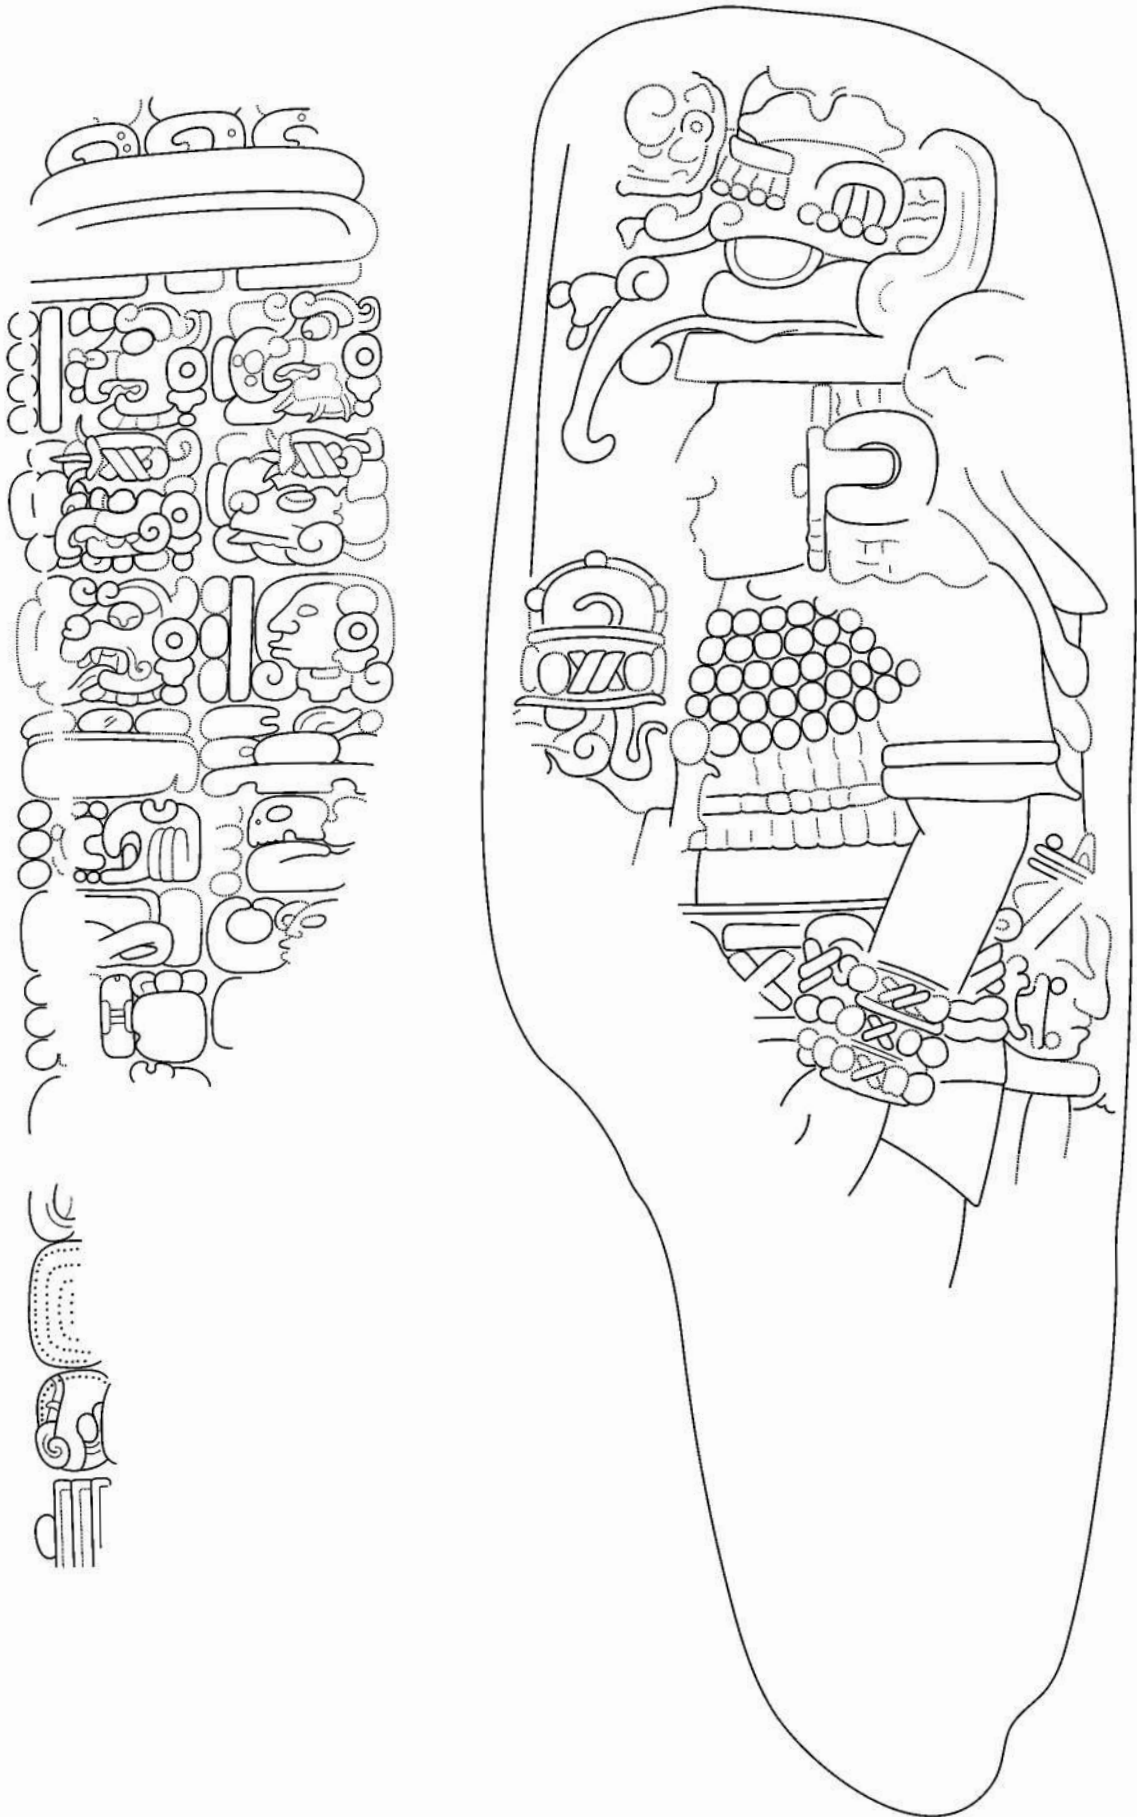

Texto sobre «Hombre de Tikal» (dibujo de Rene Ozaeta)

Tikal, Estela 31, secciones A5-B25 y G7-H24
(dibujo de William Coe)

Tikal, Estela 1, reverso

Tikal, Estela 2, reverso

El Zapote, Estela 5,
lado izquierdo y frente

El Zapote, Estela 5,
lado derecho y reverso

Texto sobre la tapadera de tripode

Texto sobre la vasija de vajilla negra

Tikal, Estela 13 (dibujo de William Coe)

B

A

Tikal, Estela 40 (dibujo de Fernando Luin)

Tikal, Estela 3 (dibujo de William Coe)