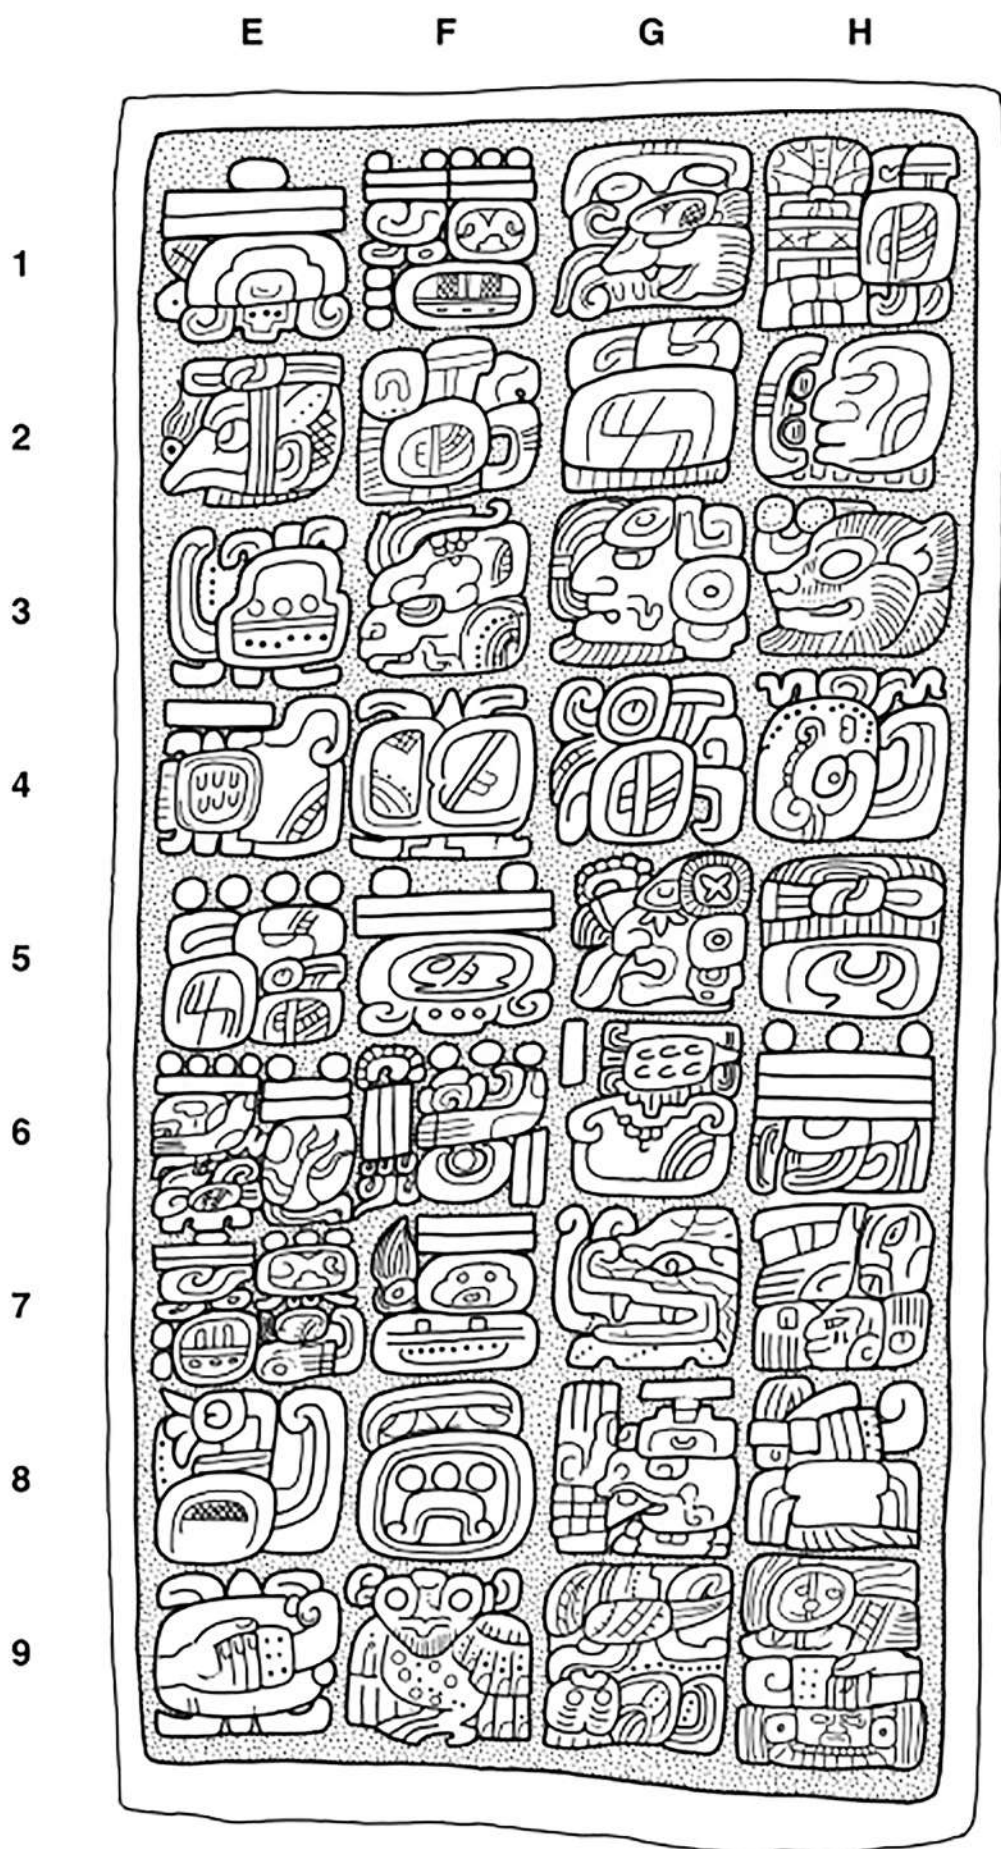

'Marcador' del Grupo 6C-XVI, Tikal, Lado b
(dibujo de David Stuart)