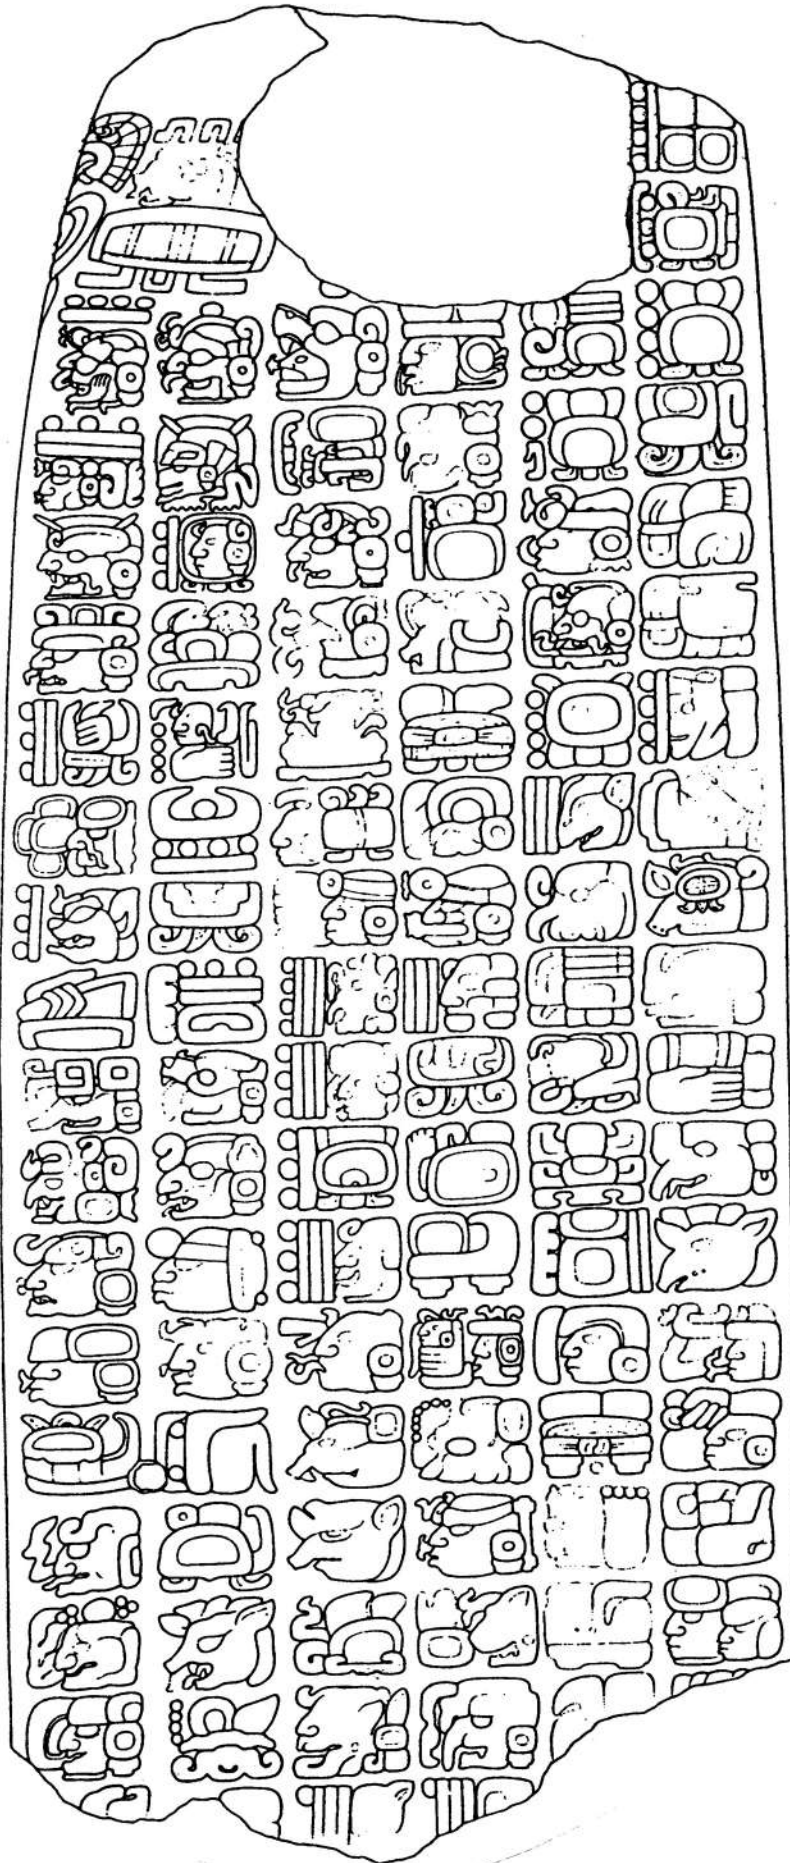

Placa de jade de Denver
(dibujo de Matthew Looper
y Yuriy Polyukhovych)

1 2 3 4 5 6 7 8 9

C

B

1 2 3 4 5 6 7 8 9

A

1 2 3 4 5 6 7 8 9

Vasija dinastica de Tikal (K4679). Foto de Justin Kerr

Vaso con tapadera de Escondite 198
del Acropolis Norte, Tikal

Uaxactun, Estela 18,
reverso (dibujo de
Alexander Safronov)

Tikal, Estela 39
(dibujo de Linda Schele)

'Marcador' del Grupo 6C-XVI, Tikal, Lado A
(dibujo de David Stuart)

Texto sobre «Hombre de Tikal» (dibujo de Rene Ozaeta)

Tikal, Estela 31, secciones A5-B25 y G7-H24
(dibujo de William Coe)

Tikal, Estela 1, reverso

Tikal, Estela 2, reverso

El Zapote, Estela 5,
lado izquierdo y frente

El Zapote, Estela 5,
lado derecho y reverso

Texto sobre la tapadera de tripode

Texto sobre la vasija de vajilla negra

Tikal, Estela 13 (dibujo de William Coe)

B

A

Tikal, Estela 40 (dibujo de Fernando Luin)

Tikal, Estela 3 (dibujo de William Coe)