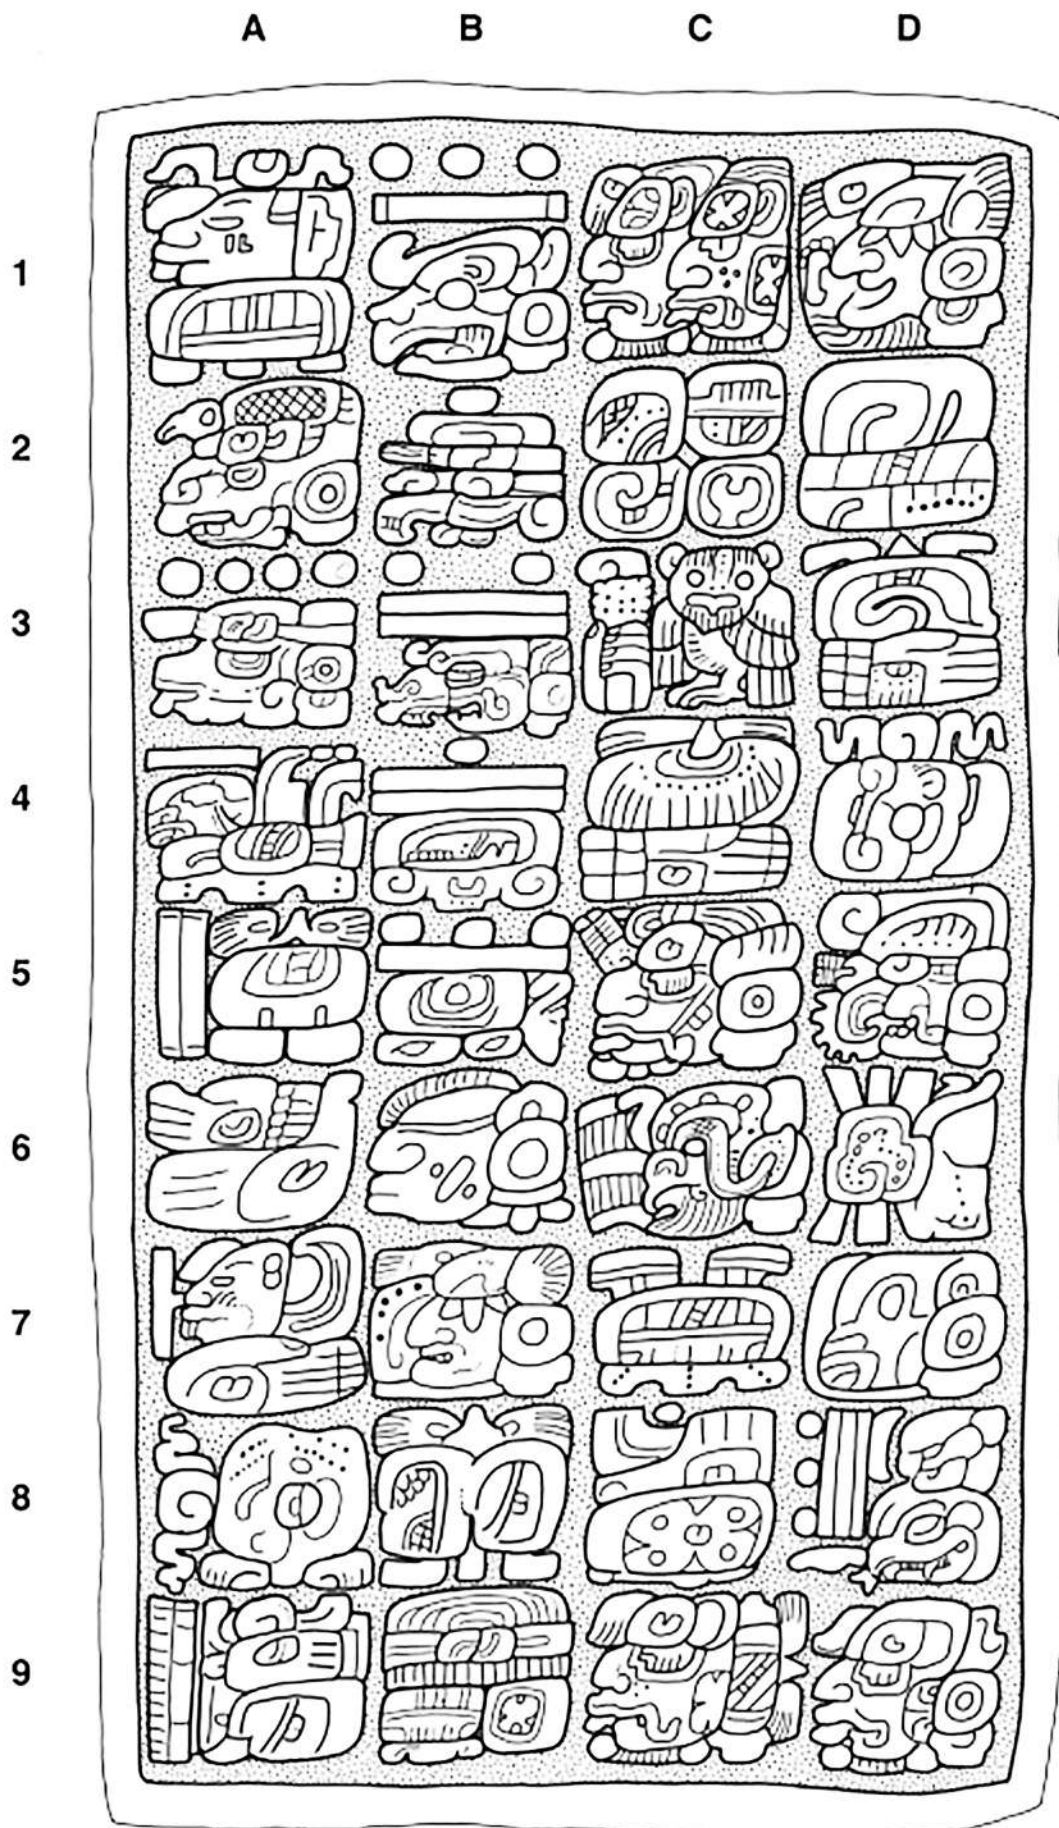

Placa de jade de Denver
(dibujo de Matthew Looper
y Yuriy Polyukhovych)

1 2 3 4 5 6 7 8 9

C

B

1 2 3 4 5 6 7 8 9

A

1 2 3 4 5 6 7 8 9

Vasija dinastica de Tikal (K4679). Foto de Justin Kerr

Vaso con tapadera de Escondite 198
del Acropolis Norte, Tikal

Uaxactun, Estela 18,
reverso (dibujo de
Alexander Safronov)

Tikal, Estela 39
(dibujo de Linda Schele)

'Marcador' del Grupo 6C-XVI, Tikal, Lado A
(dibujo de David Stuart)