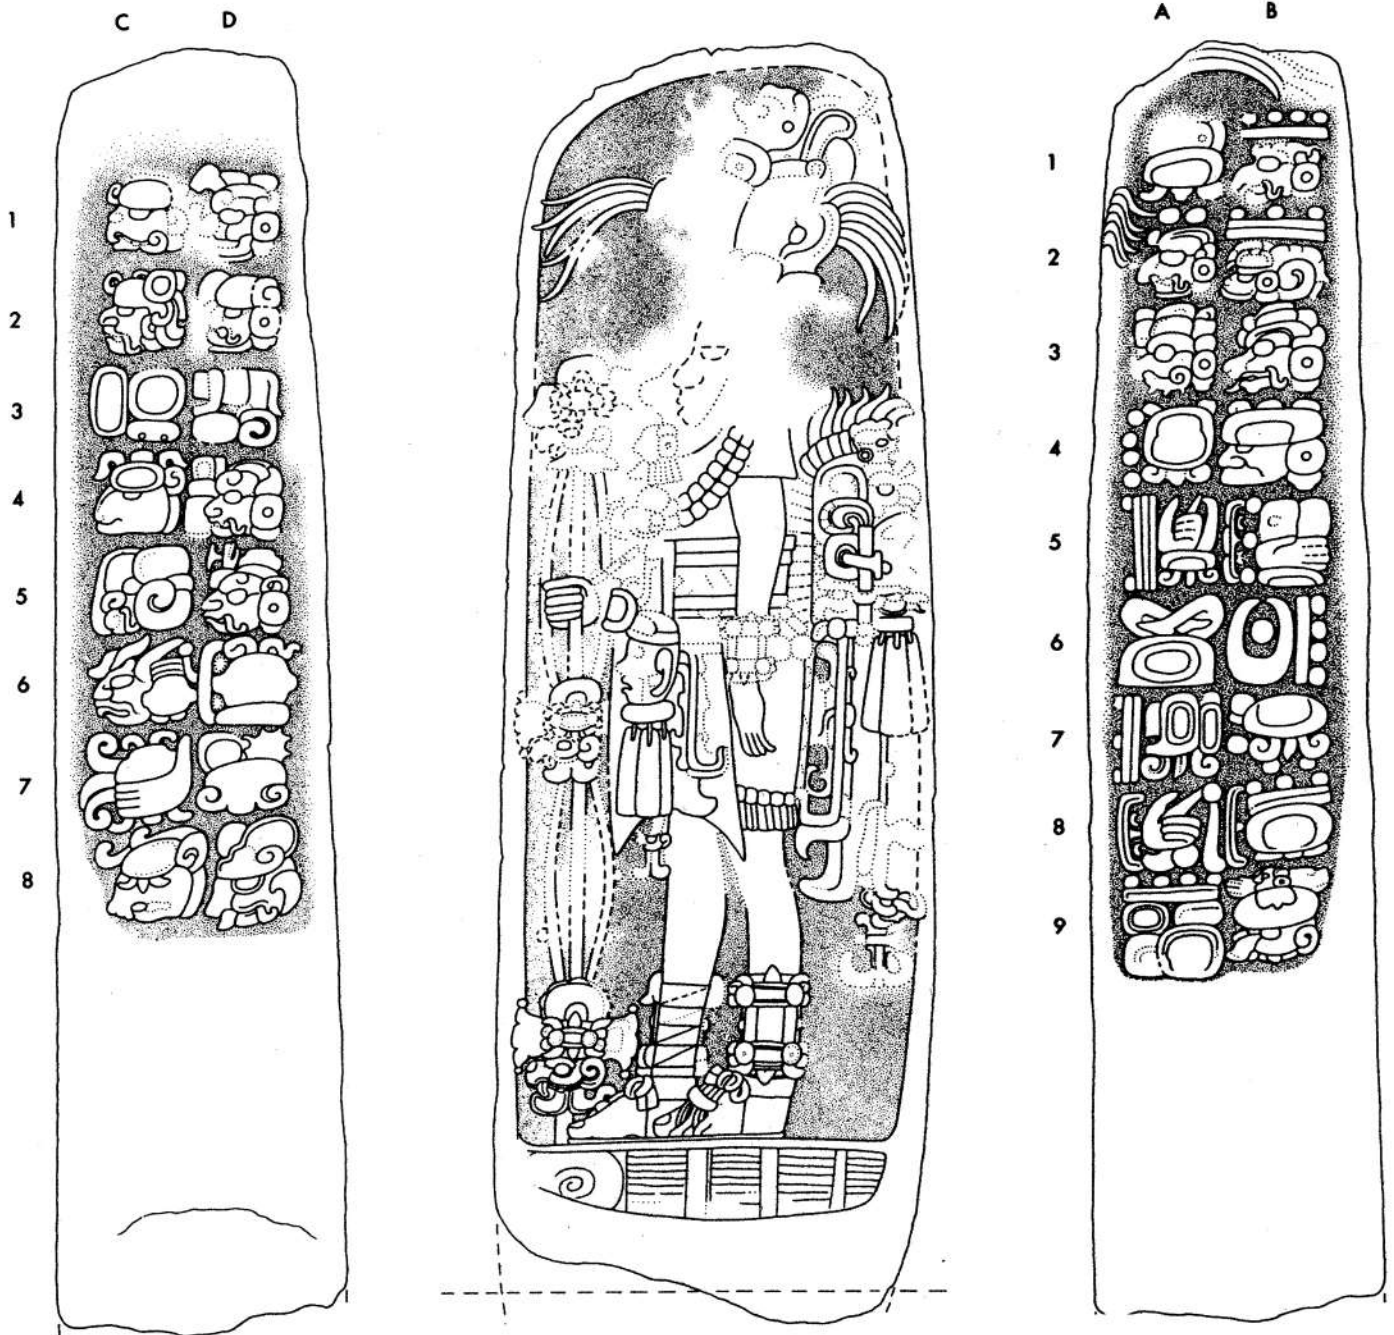

El Zapote, Estela 5,
lado derecho y reverso

Texto sobre la tapadera de tripode

Texto sobre la vasija de vajilla negra

Tikal, Estela 13 (dibujo de William Coe)

B

A

Tikal, Estela 40 (dibujo de Fernando Luin)

Tikal, Estela 3 (dibujo de William Coe)