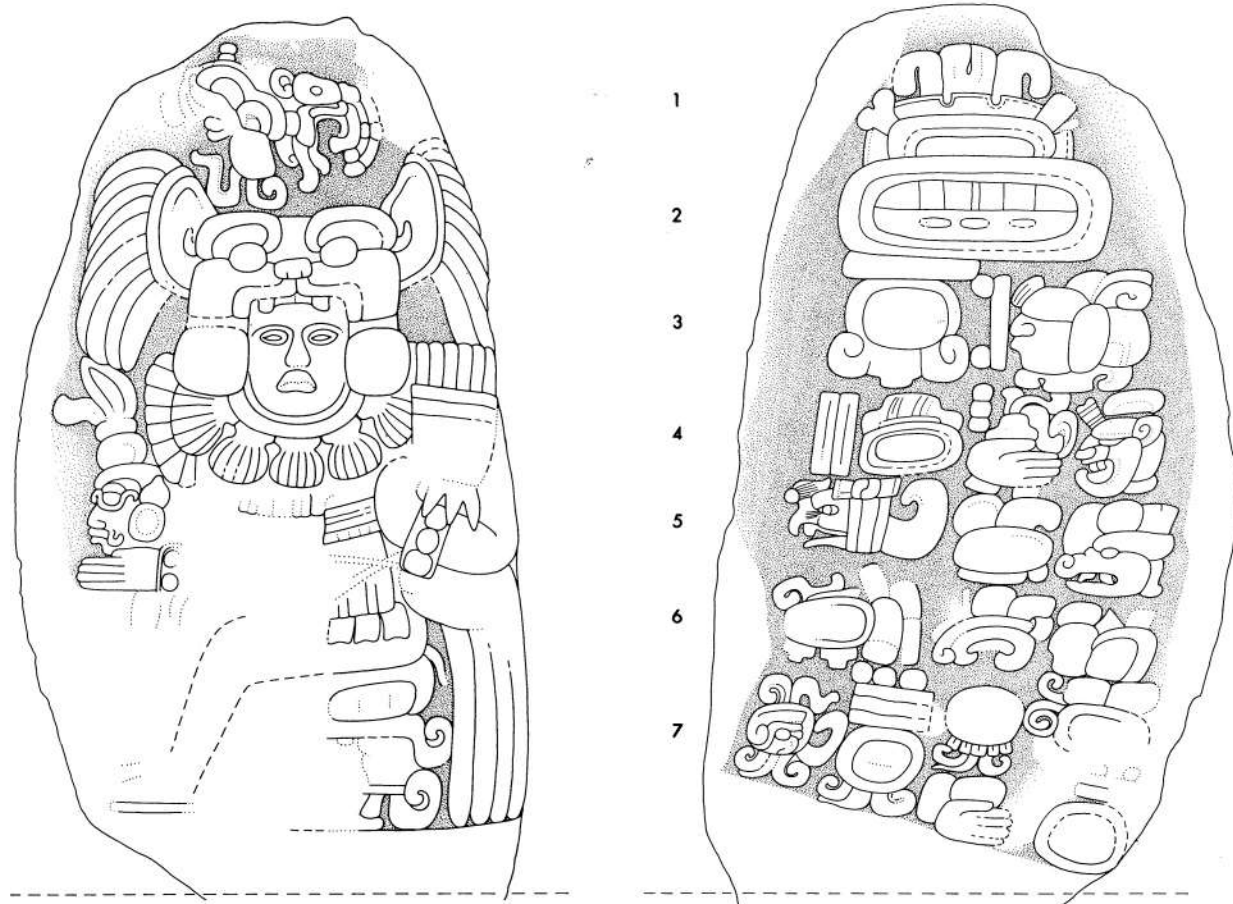

Tikal, Estela 4 (dibujo de William Coe)