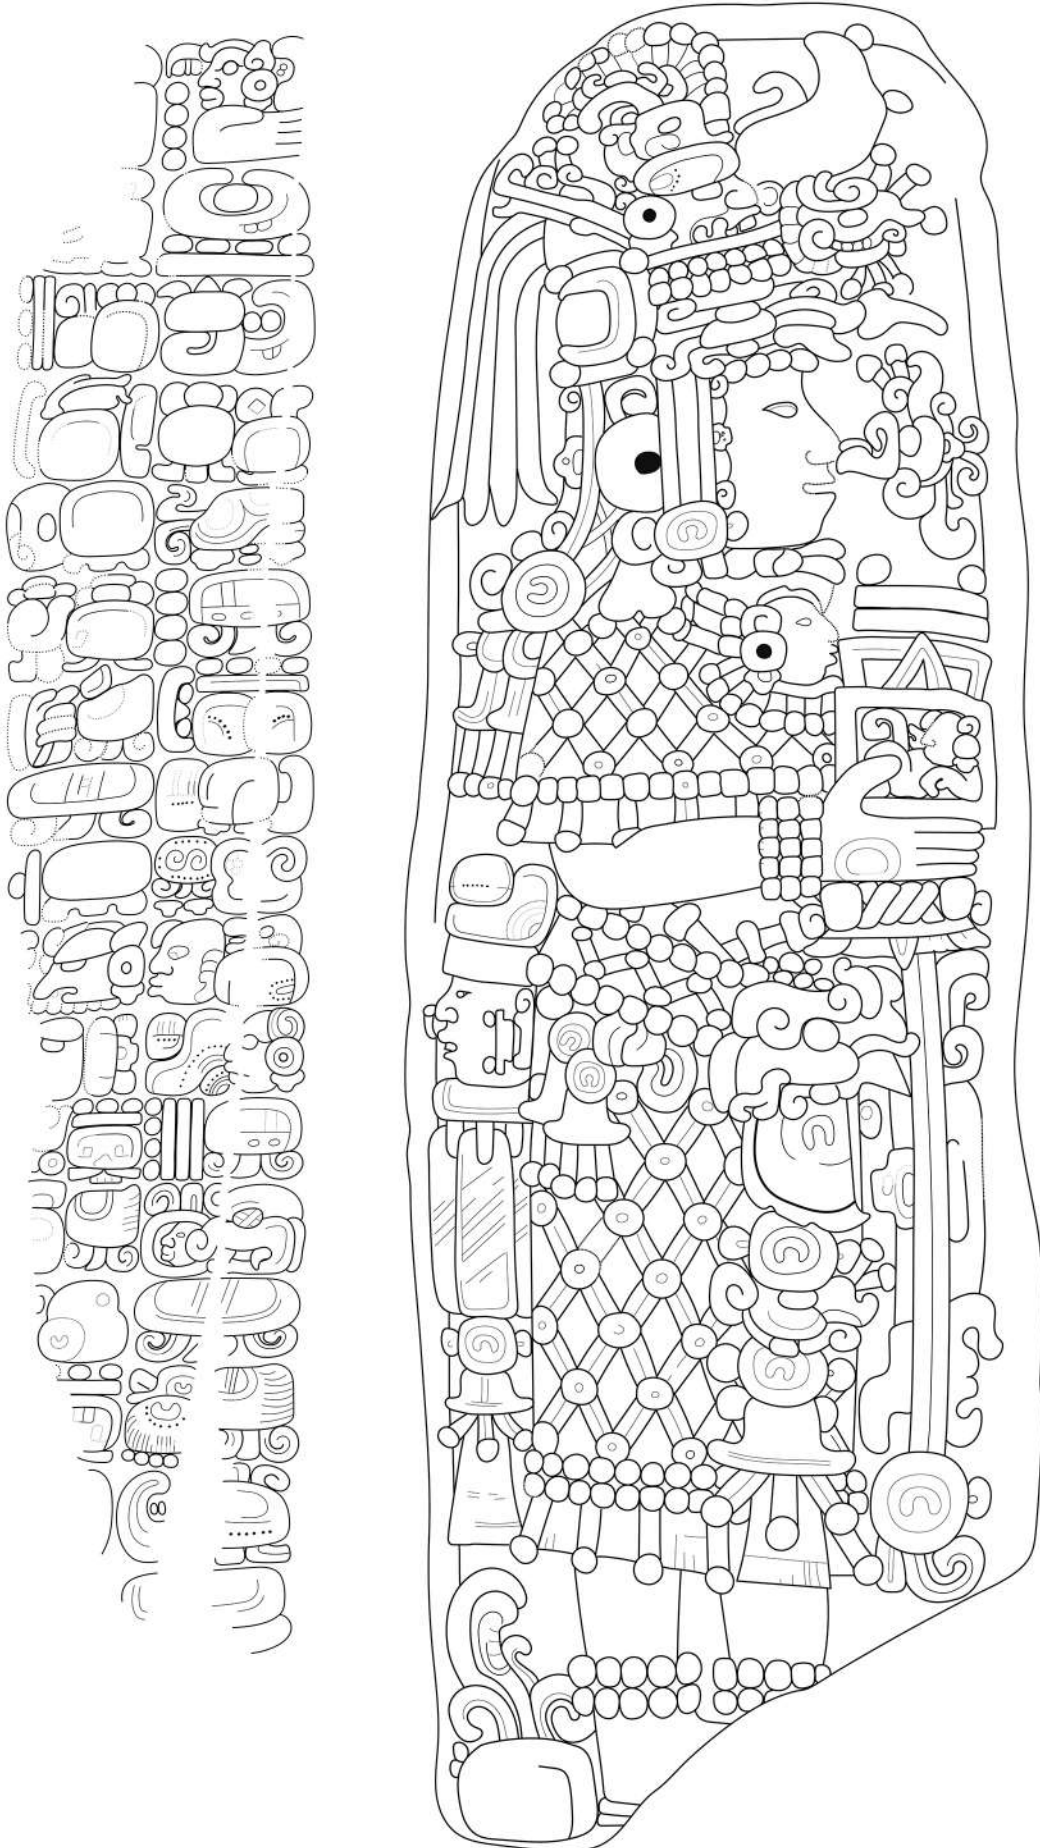

Vaso con tapadera de Escondite 198
del Acropolis Norte, Tikal

Uaxactun, Estela 18,
reverso (dibujo de
Alexander Safronov)

Tikal, Estela 39
(dibujo de Linda Schele)

'Marcador' del Grupo 6C-XVI, Tikal, Lado A
(dibujo de David Stuart)

Texto sobre «Hombre de Tikal» (dibujo de Rene Ozaeta)

Tikal, Estela 31, secciones A5-B25 y G7-H24
(dibujo de William Coe)

Tikal, Estela 1, reverso

Tikal, Estela 2, reverso

El Zapote, Estela 5,
lado izquierdo y frente

El Zapote, Estela 5,
lado derecho y reverso

Texto sobre la tapadera de tripode

Texto sobre la vasija de vajilla negra

Tikal, Estela 13 (dibujo de William Coe)

B

A

Tikal, Estela 40 (dibujo de Fernando Luin)

Tikal, Estela 3 (dibujo de William Coe)